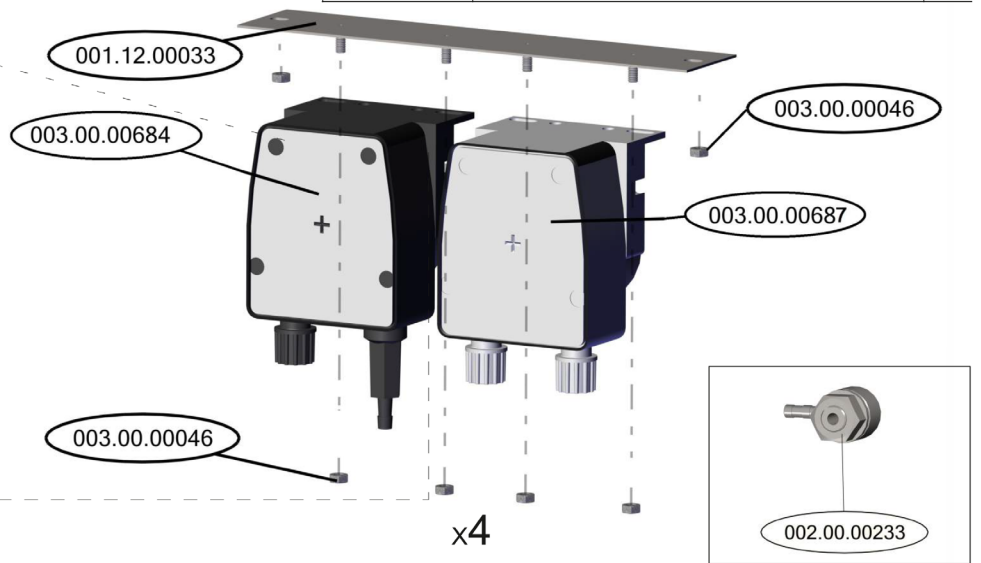

# Parts Breakdown

Model CD-GR-0500 46320

003.00.00046	(kit support, pump support)	6
003.00.00140-E2	TUBO TRANSPARENT 4x6 L : 1000mm	1
003.00.00140-E3	TUBO TRANSPARENT 4x6 L : 2100mm	1
003.00.00487	TUBO PVC BLUE 4x6 L : 2100mm	1
003.00.00684	PERISTALTIC DETERGENT PUMP SEKO	1
003.00.00687	PERISTALTIC RINSE AID PUMP SEKO	1
002.00.00162	LOCK WASHER M4	6
001.00.00280	WASHER Φ4X10	6
002.00.00233	DETERGENT TANK INJEKTOR 4-6mm	1